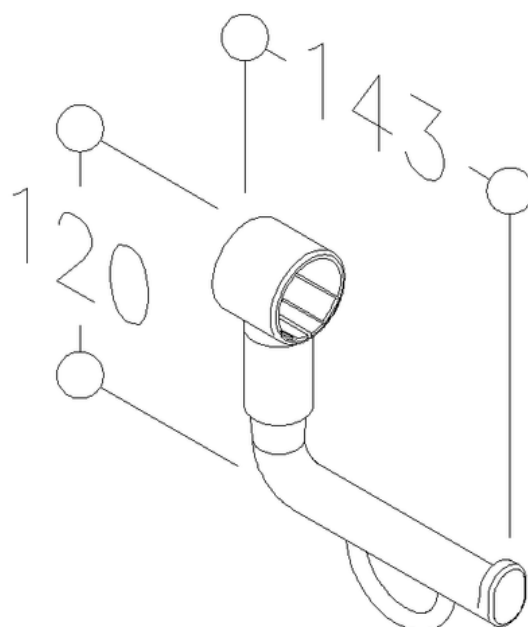

NORMBAU GmbH
Schwarzwaldstraße 15
77871 Renchen/Germany
Telefon +49(0)7843 / 704 - 0
Telefax +49(0)7843 / 704 - 43
www.normbau.de · normbau@allegion.com